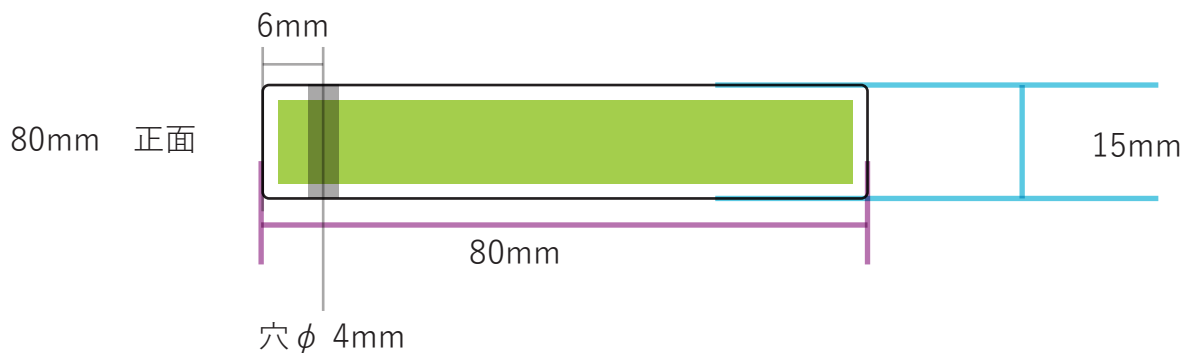

ホテルキープレート

PA-22150 ホテルキー 100mm W100mm×H15mm×15mm

PA-22154 ホテルキー 80mm W 80mm×H15mm×10mm

 印刷可能領域

カラー： クリアー

Miyuki Acryl

<https://www.miyukiacryl.tokyo/>