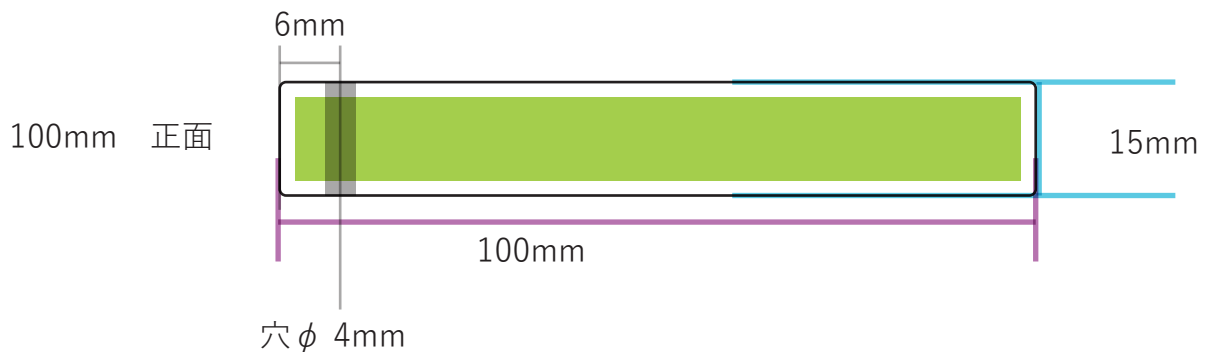

ホテルキープレート

PA-22150 ホテルキー 100mm W100mm×H15mm×15mm

PA-22154 ホテルキー 80mm W 80mm×H15mm×10mm

 印刷可能領域

カラー： クリアー

Miyuki Acryl

<https://www.miyukiacryl.tokyo/>