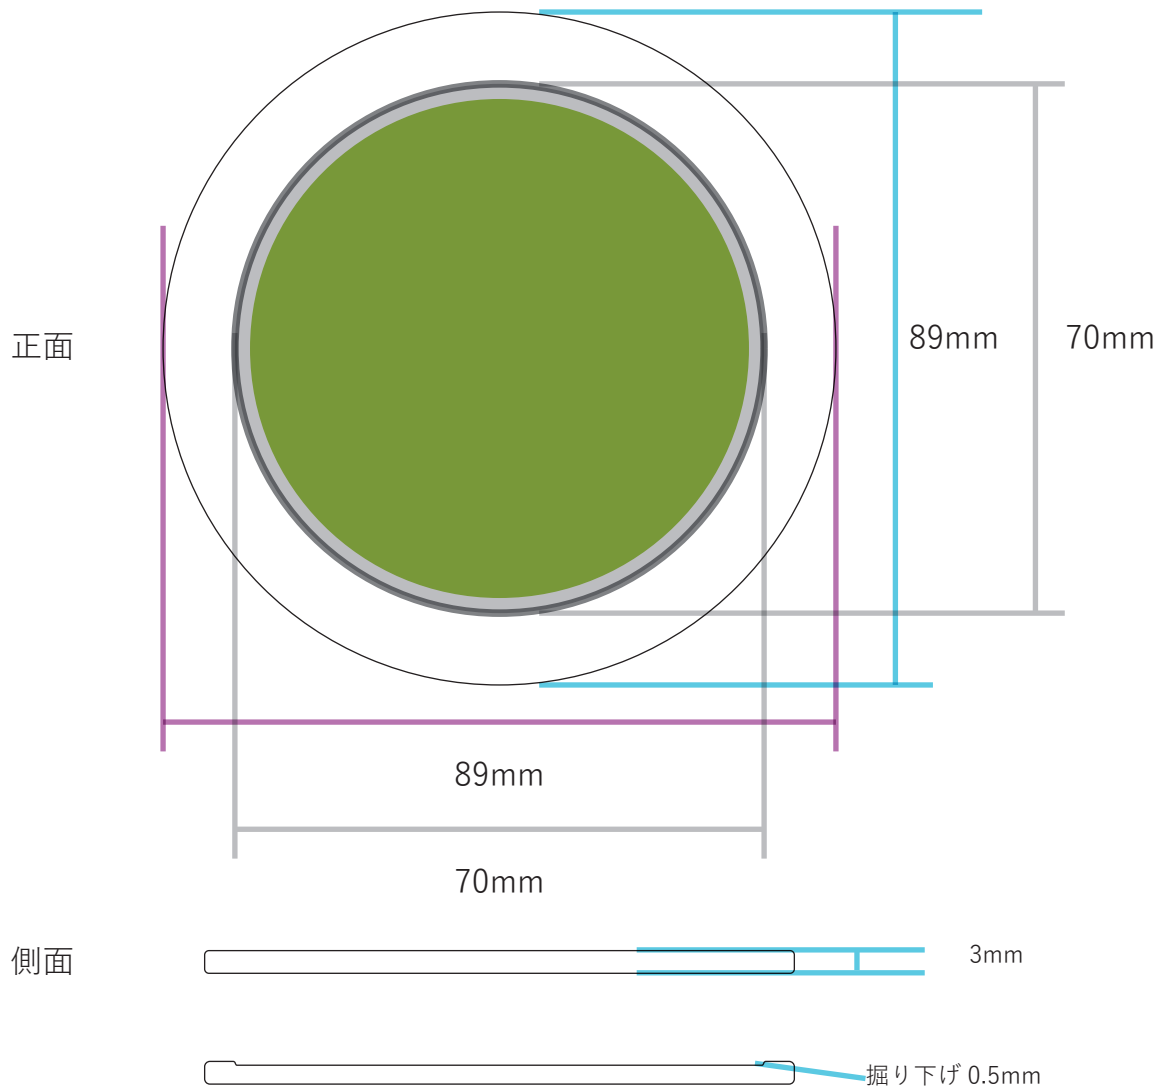

アクリルコースタープレート
PA-16881
W89mm×H89mm×D3mm
掘り下げ部分 W70mm×H70mm

 印刷可能領域  掘り下げ部分

±0.5mm 程度の公差が生じる場合があります。

Miyuki Acryl

<https://www.miyukiacryl.tokyo/>