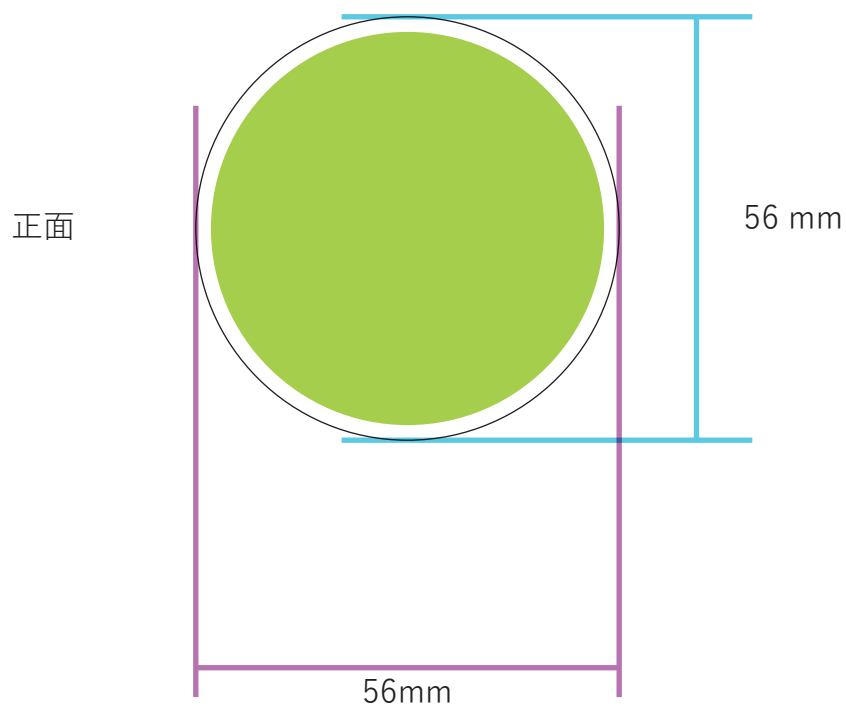

バッジ 丸型 56mmテンプレート
PA-22210
W56mm×H56mm×D3mm

 印刷可能領域

研磨により、角の丸みが生じる為、印刷領域はカラー部分になります。
±0.5mm 程度の公差が生じる場合があります。

Miyuki Acryl

<https://www.miyukiacryl.tokyo/>