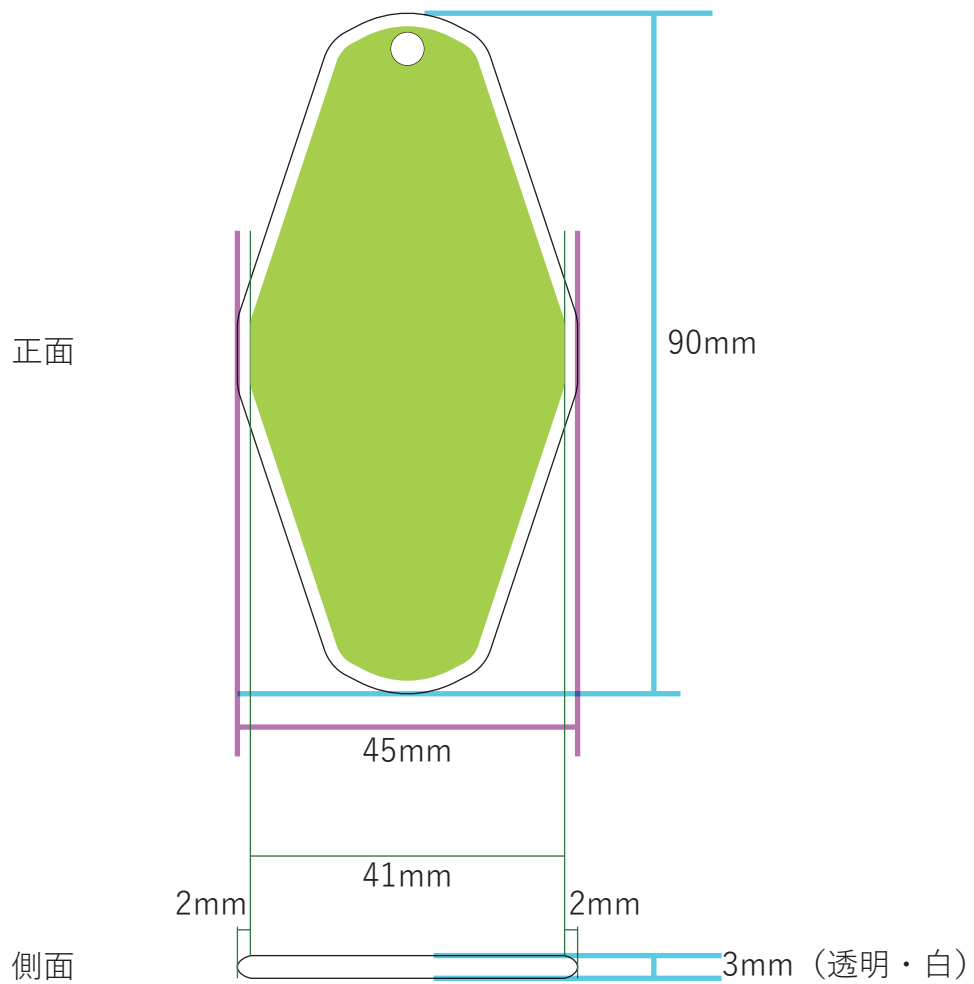

モーターキー 90 テンプレート
PA-22001
W45mm×H90 mm×D3mm

 印刷可能領域

研磨により、角の丸みが生じる為、印刷領域はカラー部分になります。
1mm 程度のズレが生じる場合があります。

Miyuki Acryl

<https://www.miyukiacryl.tokyo/>