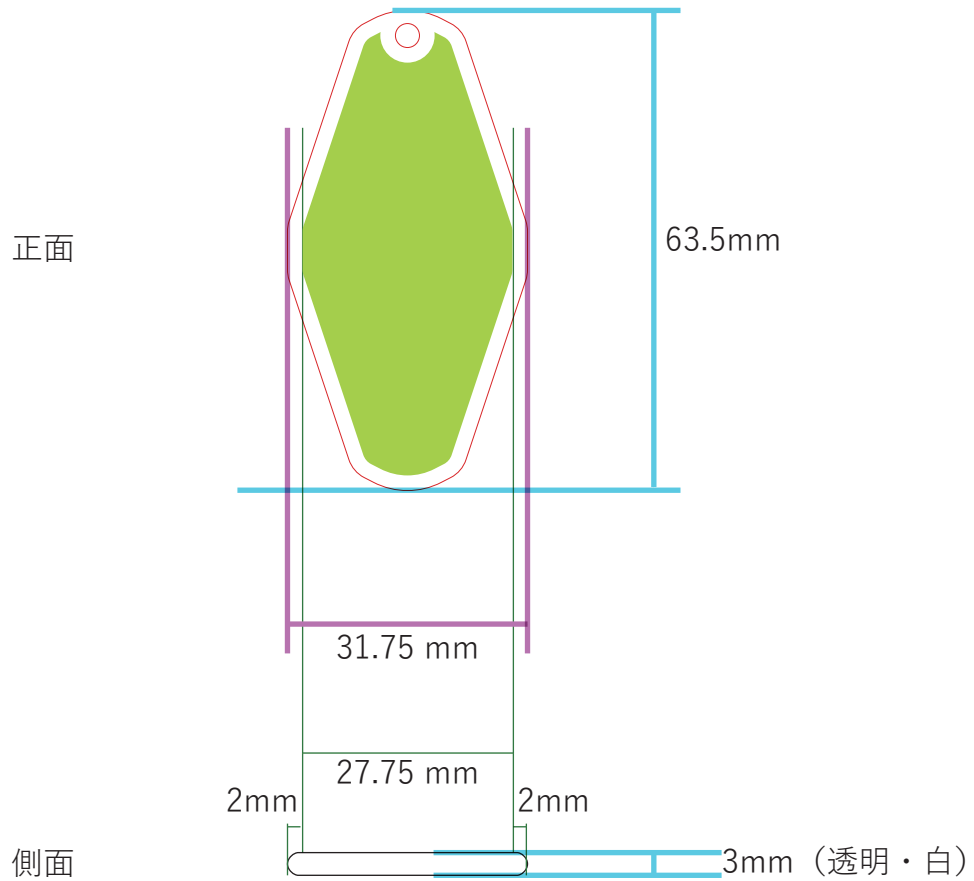

モーターキー 90 テンプレート
PA-22001
W45mm×H90 mm×D3mm

 印刷可能領域

研磨により、角の丸みが生じる為、印刷領域はカラー部分になります。
1mm 程度のズレが生じる場合があります。

Miyuki Acryl

<https://www.miyukiacryl.tokyo/>

モーターキー 63.5 テンプレート
PA-22003
W31.75mm × H63.5 mm × D3mm

 印刷可能領域

研磨により、角の丸みが生じる為、印刷領域はカラー部分になります。
1mm 程度のズレが生じる場合があります。

Miyuki Acryl

<https://www.miyukiacryl.tokyo/>

ボトルチャームプレート

W41mm×H55mm

Miyuki Acryl