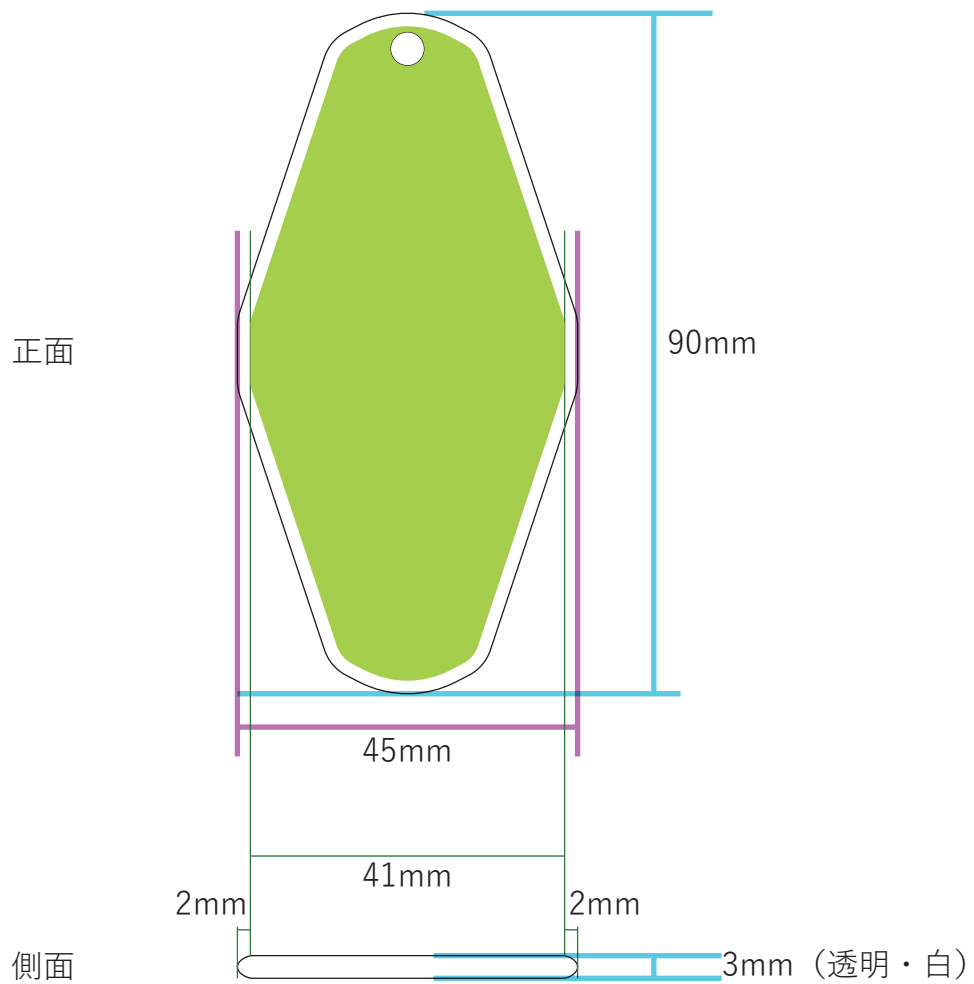

モーターキー 90 テンプレート
PA-22001
W45mm×H90 mm×D3mm

 印刷可能領域

研磨により、角の丸みが生じる為、印刷領域はカラー部分になります。
1mm 程度のズレが生じる場合があります。

Miyuki Acryl

<https://www.miyukiacryl.tokyo/>

モーターキー 63.5 テンプレート
PA-22003
W31.75mm × H63.5 mm × D3mm

 印刷可能領域

研磨により、角の丸みが生じる為、印刷領域はカラー部分になります。
1mm 程度のズレが生じる場合があります。

Miyuki Acryl

<https://www.miyukiacryl.tokyo/>

ボトルチャームプレート

W41mm×H55mm

Miyuki Acryl