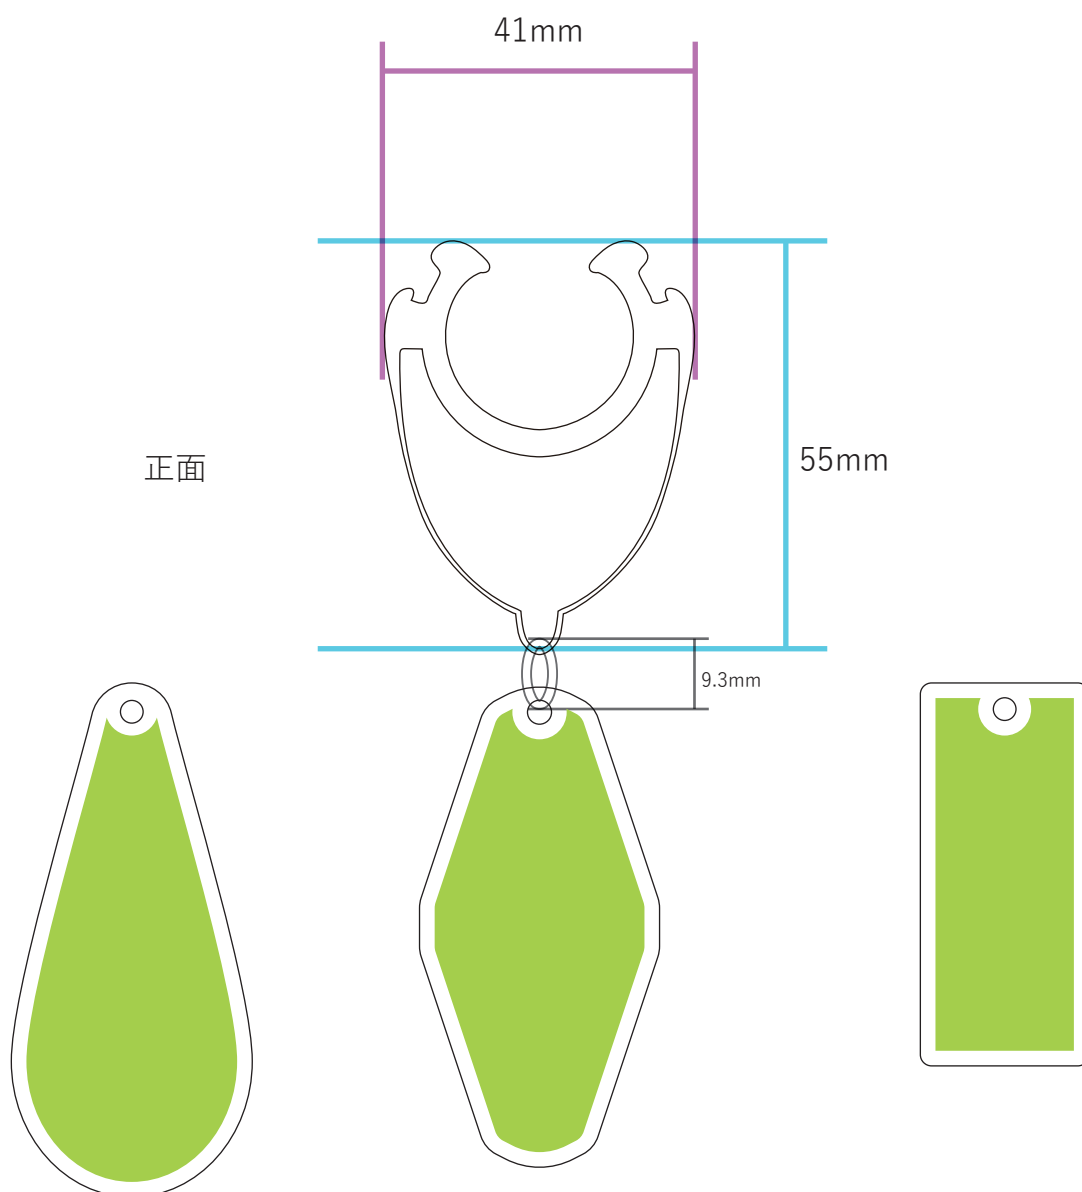

モーターキー 90 テンプレート
PA-22001
W45mm×H90 mm×D3mm

 印刷可能領域

研磨により、角の丸みが生じる為、印刷領域はカラー部分になります。
1mm 程度のズレが生じる場合があります。

Miyuki Acryl

<https://www.miyukiacryl.tokyo/>

モーターキー 63.5 テンプレート
PA-22003
W31.75mm × H63.5 mm × D3mm

 印刷可能領域

研磨により、角の丸みが生じる為、印刷領域はカラー部分になります。
1mm 程度のズレが生じる場合があります。

Miyuki Acryl

<https://www.miyukiacryl.tokyo/>

ボトルチャームプレート

W41mm×H55mm

Miyuki Acryl