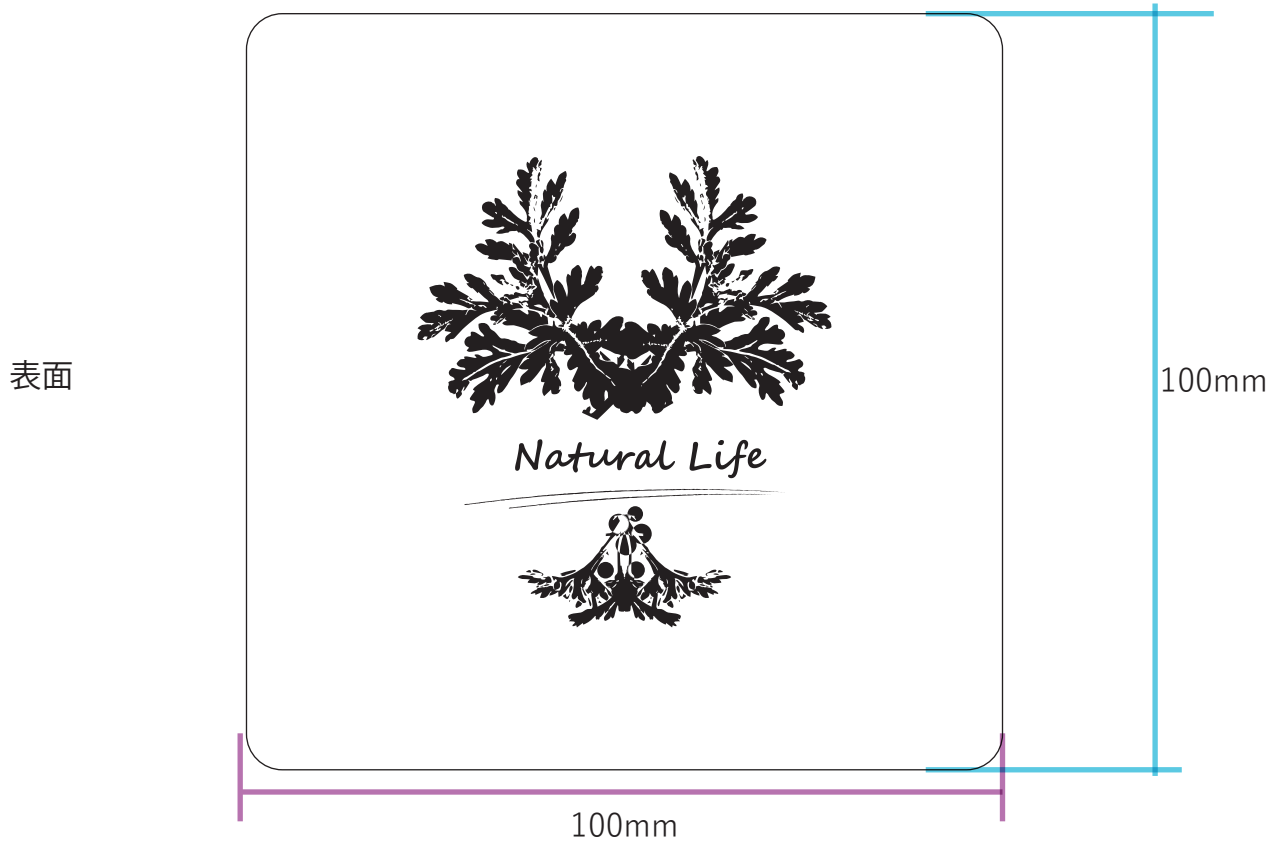

モイスクースターテンプレート
PA-22223
W100mm×H100mm×D6mm

※厚さやサイズが多少前後することがございます
※全体に印刷をすると吸水性が落ちる可能性があります

推奨：中央に印刷

非推奨：全面に印刷
吸水性が落ちる可能性

非推奨：淵際の枠線
多少のズレが目立つデザイン
数ミリの位置ズレが発生する可能性があります

Miyuki Acryl