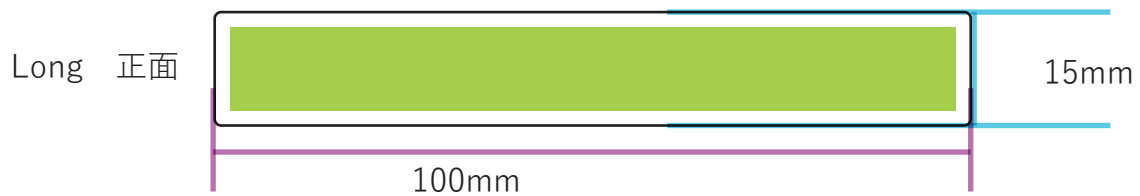

ホテルキープレート

Long W100mm×H15mm×15mm

Short W80mm×H15mm×10mm

 印刷可能領域

カラー： クリアー

Miyuki Acryl

<https://www.miyukiacryl.tokyo/>