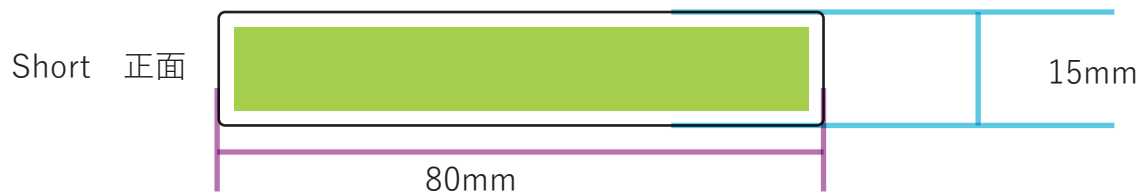

ホテルキープレート

Long W100mm×H15mm×15mm

Short W80mm×H15mm×10mm

 印刷可能領域

カラー： クリアー

Miyuki Acryl

<https://www.miyukiacryl.tokyo/>